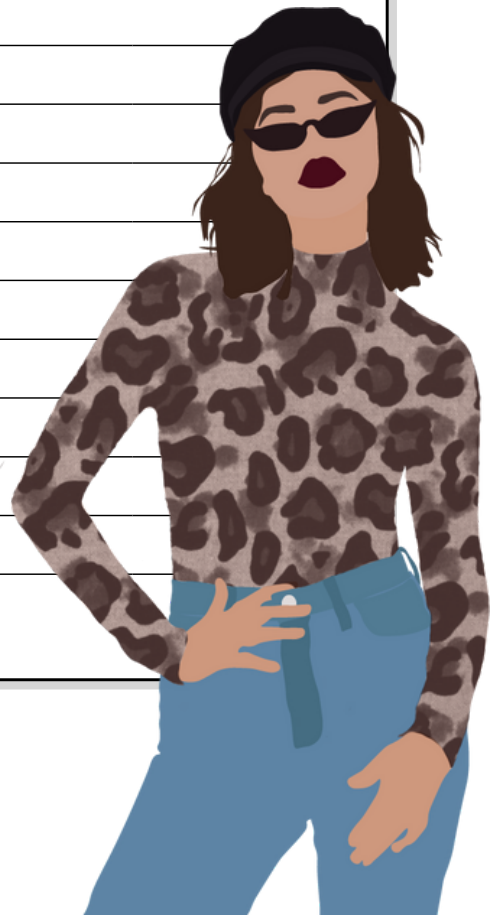

LIBRETA DE TRABAJO

ANÁLISIS DE COLOR

*Conviértete en una
experta y atrae
miles de clientes*

INTRODUCCIÓN AL ANÁLISIS PERSONAL DE COLOR

A large rectangular area with a black border, containing 20 horizontal lines for writing. The top right corner of the rectangle is folded over, creating a black triangular shape.

PROPIEDADES DEL COLOR

TEORÍA DE LAS 12 ESTACIONES

¿CÓMO APLICAR LA TÉCNICA DEL DRAPEADO?

¿POR QUÉ ES IMPORTANTE CONOCER EL PROCESO DE UNA ASESORÍA DE IMAGEN ONLINE?

A large rectangular box with a black border, containing 20 horizontal lines for writing. The top right corner of the box is folded over, creating a black triangular shape.

EL PROCESO DE LA SESIÓN DE COLOR CON UN CLIENTE

A large rectangular area with a black border, containing horizontal lines for writing. The lines are evenly spaced and extend across most of the width of the rectangle. The top right corner of the rectangle is folded over, creating a small black triangle.

EL PROCESO DE LA SESIÓN DE COLOR CON UN CLIENTE

A large rectangular box with a black border, containing 20 horizontal lines for writing. The top right corner of the box is folded over, creating a triangular shadow effect.